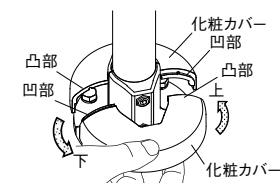

※ベースプレートの上段の六角穴付キボルトよりも下の位置で、形状に合わせて挟み、凸部が上、凹部が下になるように化粧カバーを少し回転させて凸部と凹部をはめ合わせてください。