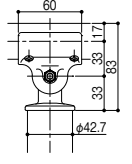

Eベースプレート式支柱(高さ調整機能なし)

ロングタイプ  
(H=1200)

E標準

(単位:mm)

取付け  
金具付

マツ穴 Eベースプレート式支柱

サイズ	色	商品コード	品番	価格
H900	ステンカラー色	<b>040-2852</b>	BJ-52ST	1本 <b>21,700円</b> (税抜き)
	ダークブロンズ	<b>040-2892</b>	BJ-92DB	
H1200	ステンカラー色	<b>040-2961</b>	BJ-161ST	1本 <b>25,100円</b> (税抜き)
	ダークブロンズ	<b>040-2962</b>	BJ-162DB	