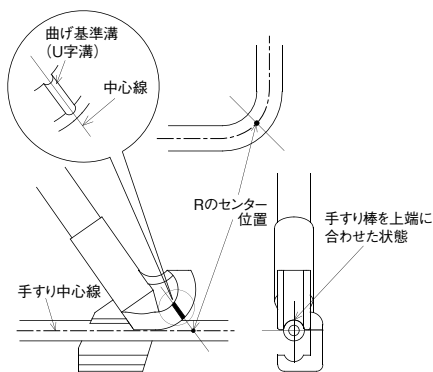

● 別売の手すりバンダーを使用して曲げる場合は

- ① スプリングバンダーを挿入した手すり棒をバンダーの開き口にはめ込み、曲げ(R)のセンターをバンダーの曲げ基準溝の中心延長線に合わせます。

- ② 床面にバンダーを押し付けるように力を入れて任意の角度まで曲げます。ただし90°以下(鋭角)には曲げないでください。

⚠️ 施工上のご注意

- 無理にスプリングバンダーを引き抜かないでください。スプリング部分が伸びてしまい、使用できなくなる場合があります。
- 手すり棒は一度曲げると曲げくせがつき、きれいには元通りに戻りません。曲げる際に十分注意して曲げ戻しの無いよう事前に曲げ角度を確認してください。一気に曲げず、数回にわたって、角度を実際に試しながら曲げていくときれいに仕上がります。

- 施工時端部の垂れ下げに無理な力を加えないでください。支柱または壁付ブラケットに組付けた状態で垂れ下げ部をねじり、角度調整を行わないでください。ブラケットが破損し、思わぬケガの原因になります。

※ストレートEZレール・アプローチレール等、他シリーズと部材を組合せて使用することはできません。

屋外用手すり

フリーRレール

最新情報は
こちらから

バリアフリー

手すり

屋外用手すり

室内用手すり

トイレ用手すり

浴室用手すり

据置式手すり

手すり以外の商品

感染症対策

玄関

階段・廊下

トイレ

浴室・洗面所

寝室・居間

屋外

バリアフリー

金物

収納・内装

建築資材

水まわり

防犯

耐震・防災

ペット用品

接着・テープ・清掃・補修

道具・工具

お役立ちコーナー

豆知識

ご利用方法