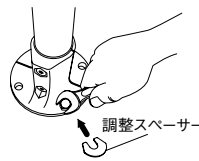

ベースプレート式支柱の施工

- ①施工要領書の参考取付方法より割付けした支柱位置にラインと垂直な線を引きます。
- ②チョークラインと①のラインより、下図に基づきA点を記します。

▲施工上のご注意

- ●床厚が100mm未満のコンクリート床の場合には取付けできません。
- ●へりあき寸法は100mm以上必要です。

- ●Eベースプレート式支柱は、チョークラインをタイル目地に合わせた取付けはできません。
- ●木下地には取付けできません。

- ③マーキングしたA点に振動ドリル(ドリル径10mm)にて、深さ55mmの穴をあけ、付属のナイロンアンカー-MG10を挿入してください。

▲施工上のご注意

- ●アンカー穴はナイロンアンカー挿入前に十分に掃除してください。
- ●ナイロンアンカーは床面より出ないように、挿入してください。

- ④ベースプレートを穴位置に合わせ、平座金及びばね座金を介し、コーチスクリューで固定してください。

水勾配等により支柱が垂直に立てられない場合は、調整スペーサーを地面とベースプレートの間に入れます。

▲施工上のご注意

- ●調整スペーサーを使用する場合は1か所につき2枚までです。
- ●対応可能な勾配は1/50までです。

- ⑤ぐらつきが無いことを確認して完了です。

最新情報は
こちらから

バリアフリー
手すり

支柱をカットする場合

(単位: mm)

支柱のカット可能範囲

■埋め込み式支柱

- ①E埋め込み式支柱(標準・エンド・コーナー)
- ②埋め込み式支柱(標準・エンド・コーナー)
- ③フロント用埋め込み式支柱
- ④埋め込み式S支柱(標準・エンド)

※支柱用側面プレート(N)を使用する場合は+85mm

- ●支柱には必ず水抜き用の穴があいている状態にしてください。

支柱に設けられている水抜き用の穴は必ず床上来るようにしてください。もし施工上支柱の切断等で水抜き穴が無くなった場合は、新たに水抜き穴をあけてください。支柱内の破損の原因になります。

■ベースプレート式支柱・勾配対応式支柱

- ⑤Eベースプレート式支柱(標準・エンド・コーナー)
- ⑥ベースプレート式支柱・勾配対応式支柱(標準・エンド・コーナー)
- ⑦フロント用ベースプレート式支柱
- ⑧ベースプレート式S支柱(標準・エンド)

- ●支柱の高さを調整したい時は、支柱を切断してください。

金ノコ等切断工具にて希望の長さに切断してください。ベースを一度取りはずした後、下面を切断し、ベース用の穴をあけ直してください。

▲ご注意

- ●ベースのボルトを締め直す時は、締付トルク10N・m以上で締付けること。

※ストレートEZレール・アプローチレール等、他シリーズと部材を組合せて使用することはできません。

屋外用手すり

室内用手すり

トイレ用手すり

浴室用手すり

据置式手すり

手すり以外の商品

感染症対策

玄関

階段・廊下

トイレ

浴室・洗面所

寝室・居間

屋外

バリアフリー

金物

収納・内装

建築資材

水まわり

防犯

耐震・防災

ペット用品

接着・テープ・

清掃・補修

道具・工具

お役立ち

コーナー

豆知識

ご利用方法