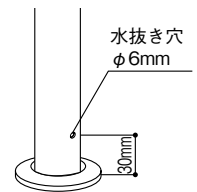

- ⑦ 化粧カバーを取付けて完了です。