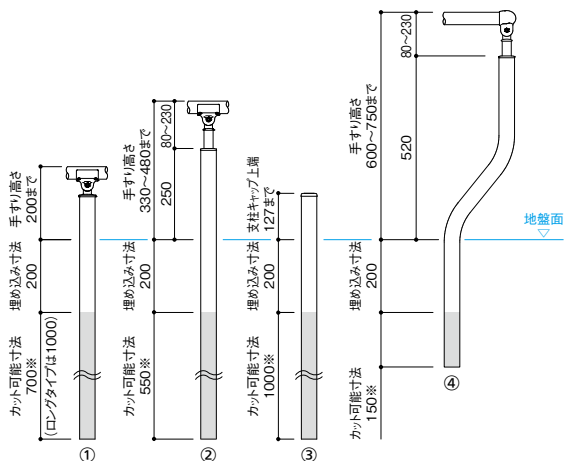

- 床厚が100mm未満のコンクリート床の場合には取付けできません。
- へりあき寸法は100mm以上必要です。

- Eベースプレート式支柱は、チョークラインをタイル目地に合わせた取付けはできません。
- 木下地には取付けできません。

- ③マーキングしたA点に振動ドリル(ドリル径10mm)にて、深さ55mmの穴をあけ、付属のナイロンアンカー-MG10を挿入してください。

▲施工上のご注意

- アンカー穴はナイロンアンカー挿入前に十分に掃除してください。
- ナイロンアンカーは床面より出ないように、挿入してください。

支柱をカットする場合

(単位: mm)

支柱のカット可能範囲

■埋め込み式支柱

- ①E埋め込み式支柱(標準・エンド・コーナー)
- ②埋め込み式支柱(標準・エンド・コーナー)
- ③フロント用埋め込み式支柱
- ④埋め込み式S支柱(標準・エンド)

※支柱用側面プレート(N)を使用する場合は+85mm

- 支柱には必ず水抜き用の穴があいている状態にしてください。

支柱に設けられている水抜き用の穴は必ず床上来るようにしてください。もし施工上支柱の切断等で水抜き穴が無くなった場合は、新たに水抜き穴をあけてください。支柱内の破損の原因になります。