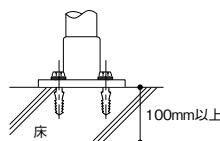

道具・工具

お役立ちコーナー

豆知識

ご利用方法

ベースプレート式支柱の施工

- ①施工要領書の参考取付方法より割付けした支柱位置にラインと垂直な線を引きます。
- ②チョークラインと①のラインより、下図に基づきA点を記します。

※チョークラインをタイル目地に合わせる場合

▲施工上のご注意

- 床厚が100mm未満のコンクリート床の場合には取付けできません。
- へりあき寸法は100mm以上必要です。

- Eベースプレート式支柱は、チョークラインをタイル目地に合わせた取付けはできません。
- 木下地には取付けできません。

- ③マーキングしたA点に振動ドリル(ドリル径10mm)にて、深さ55mmの穴をあけ、付属のナイロンアンカー-MG10を挿入してください。

▲施工上のご注意

- アンカー穴はナイロンアンカー挿入前に十分に掃除してください。
- ナイロンアンカーは床面より出ないように、挿入してください。