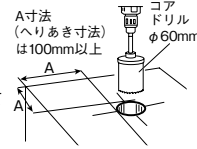

⚠️ 施工上のご注意

- へりあき寸法は100mm以上必要です。
- 独立基礎の場合は250×250×H500mmのコンクリート基礎としてください。