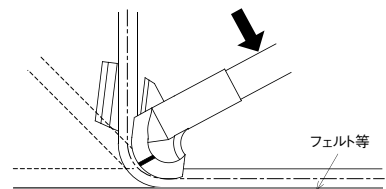

● 別売の手すりバンダーを使用して曲げる場合は

- ① スプリングバンダーを挿入した手すり棒をバンダーの開き口にはめ込み、曲げ(R)のセンターをバンダーの曲げ基準溝の中心延長線に合わせます。

- ② 床面にバンダーを押し付けるように力を入れて任意の角度まで曲げます。ただし90°以下(鋭角)には曲げないでください。

⚠️ 施工上のご注意

- 無理にスプリングバンダーを引き抜かないでください。スプリング部分が伸びてしまい、使用できなくなる場合があります。
- 手すり棒は一度曲げると曲げくせがつき、きれいには元通りに戻りません。曲げる際に十分注意して曲げ戻しの無いよう事前に曲げ角度を確認してください。一気に曲げず、数回にわたって、角度を実際に試しながら曲げていくときれいに仕上がります。

- 施工時端部の垂れ下げに無理な力を加えないでください。支柱または壁付ブラケットに組付けた状態で垂れ下げ部をねじり、角度調整を行わないでください。ブラケットが破損し、思わぬケガの原因になります。

※ストレートEZレール・アプローチレール等、他シリーズと部材を組合せて使用することはできません。

屋外用手すり

フリーRレール

最新情報は
こちらから

バリアフリー

手すり

屋外用手すり

室内用手すり

トイレ用手すり

浴室用手すり

据置式手すり

手すり以外の商品

感染症対策

玄関

階段・廊下

トイレ

浴室・洗面所

寝室・居間

屋外

バリアフリー

金物

収納・内装

建築資材

水まわり

防犯

耐震・防災

ペット用品

接着・テープ・清掃・補修

道具・工具

お役立ちコーナー

豆知識

ご利用方法