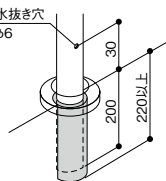

支柱をカットする場合

(単位: mm)

支柱のカット可能範囲

■埋め込み式支柱

- ①E埋め込み式支柱(標準・エンド・コーナー)
- ②埋め込み式支柱(標準・エンド・コーナー)
- ③フロント用埋め込み式支柱
- ④埋め込み式S支柱(標準・エンド)

※支柱用側面プレート(N)を使用する場合は+85mm

- 支柱には必ず水抜き用の穴があいている状態にしてください。

支柱に設けられている水抜き用の穴は必ず床上来るようにしてください。もし施工上支柱の切断等で水抜き穴が無くなった場合は、新たに水抜き穴をあけてください。支柱内の破損の原因になります。