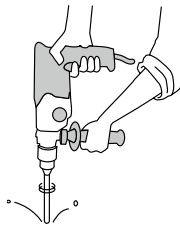

施工に必要な工具

**屋外手すりの施工に
便利な工具を集めました!**
P.103

2 支柱の設置

埋め込み式支柱の施工(埋め込み式・E埋め込み式)

- ① 振動ドリルで下穴(φ6mm)をあけます。
- ② コアドリル(φ60mm)で深さ220mm以上の穴をあけます。
  ※φ60、深さ220mmが確保できない場合、複数本の支柱のうち1本はφ50mm程度、深さ120mm以上でもかまいません。
- ③ 支柱の下面から化粧カバーを取付け、化粧カバーが落下しないようテープ等で仮止めします。

⚠️ 施工上のご注意

- へりあき寸法は100mm以上必要です。
- 独立基礎の場合は250×250×H500mmのコンクリート基礎としてください。

- ④ 穴深さの7~8割あたりまでコンクリートを流込み、あらかじめ水抜き穴(支柱の床面から30mmあがった位置にφ6mm)をあけた支柱の内部にコンクリートが充填されるよう挿入します。

⚠️ 埋め込み式支柱・E埋め込み式支柱 施工上のご注意

- 埋め込み式支柱には必ず水抜き用の穴があいている状態にしてください。
- 支柱に設けられている水抜き用の穴は必ず床面上にしてください。もし施工上支柱の切断等で水抜き穴が無くなった場合は、新たに水抜き穴をあけてください。支柱内の破損の原因となります。

水抜き穴がない...
● 結露などにより内部に水がだんだんたまる。

- ⑤ クサビで垂直になるように調整した後、穴にモルタルを流し込みます。

⚠️ 施工上のご注意

- モルタル・コンクリートに急結剤を混ぜないでください。また、塩化物を含むモルタル・コンクリートを使用しないでください。アルミと反応し支柱を腐食させる恐れがあります。

- ⑥ モルタルが仮硬化したらクサビを取り除いてクサビ跡をモルタルで補修します。

- ⑦ 化粧カバーを取付けて完了です。

下地別施工例

コンクリート

クラッシュラン

土

※ストレートEZレール・アプローチレール等、他シリーズと部材を組合せて使用することはできません。

屋外用手すり

フリーレール

最新情報は
こちらから

バリアフリー
手すり

屋外用手すり

室内用手すり

トイレ用手すり

浴室用手すり

据置き手すり

手すり以外の商品

感染症対策

玄関

階段・廊下

トイレ

浴室・洗面所

寝室・居間

屋外

バリアフリー

金物

収納・内装

建築資材

水まわり

防犯

耐震・防災

ペット用品

接着・テープ・清掃・補修

道具・工具

お役立ちコーナー

豆知識

ご利用方法