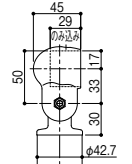

Eエンド

(単位:mm)

取付け
金具付

曲がる手すり棒をご使用になる場合は、錆び止めローバル(別売)と付属の防水パッキンをご使用ください。

マツ穴 Eベースプレート式エンド支柱

サイズ	色	商品コード	品番	価格
H1200	ステンカラー色	040-2963	BJ-163ST	1本 25,500円 (税抜き)
	ダークブロンズ	040-2964	BJ-164DB	

●材質:アルミ合金・アルミ型材●付属品:ステンコーチスクリュー8×65 4本、ナイロンアンカーMG10×50 4本、φ8用ステン平座金4枚、ばね座金4枚、調整スペーサー 4枚、手すり固定用ねじφ皿ドリルねじ4×19 1本、防水パッキン1個、六角棒スパナ(呼び3、5)各1本
※化粧カバーは本ページ下に掲載の「ベースプレート式支柱用化粧カバー(N)」又は「ベースプレート式支柱用化粧カバー後付け」をご使用ください。

ロングタイプ
(H=1200)