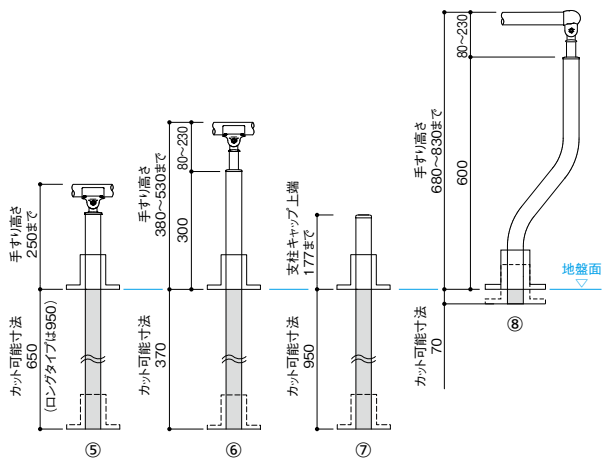

■ベースプレート式支柱・勾配対応式支柱

- ⑤Eベースプレート式支柱(標準・エンド・コーナー)
- ⑥ベースプレート式支柱・勾配対応式支柱(標準・エンド・コーナー)
- ⑦フロント用ベースプレート式支柱
- ⑧ベースプレート式S支柱(標準・エンド)

- ●支柱の高さを調整したい時は、支柱を切断してください。

金ノコ等切断工具にて希望の長さに切断してください。ベースを一度取りはずした後、下面を切断し、ベース用の穴をあけ直してください。

▲ご注意

- ●ベースのボルトを締め直す時は、締付トルク10N・m以上で締付けること。

※ストレートEZレール・アプローチレール等、他シリーズと部材を組合せて使用することはできません。

屋外用手すり

室内用手すり

トイレ用手すり

浴室用手すり

据置式手すり

手すり以外の商品

感染症対策

玄関

階段・廊下

トイレ

浴室・洗面所

寝室・居間

屋外

バリアフリー

金物

収納・内装

建築資材

水まわり

防犯

耐震・防災

ペット用品

接着・テープ・

清掃・補修

道具・工具

お役立ち

コーナー

豆知識

ご利用方法