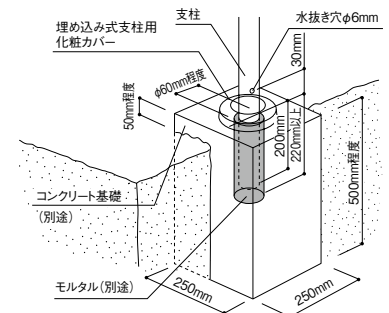

- ⑦ 化粧カバーを取付けて完了です。

下地別施工例

コンクリート

クラッシュラン

土

※ストレートEZレール・アプローチレール等、他シリーズと部材を組合せて使用することはできません。

屋外用手すり

フリーレール