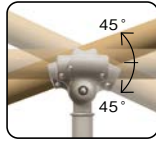

Eベースプレート式支柱(高さ調整機能なし)

ロングタイプ  
(H=1200)

E標準

(単位:mm)

取付け  
金具付

マツ穴 Eベースプレート式支柱

サイズ	色	商品コード	品番	価格
H900	ステンカラー色	<b>040-2852</b>	BJ-52ST	1本 <b>21,700円</b> (税抜き)
	ダークブロンズ	<b>040-2892</b>	BJ-92DB	
H1200	ステンカラー色	<b>040-2961</b>	BJ-161ST	1本 <b>25,100円</b> (税抜き)
	ダークブロンズ	<b>040-2962</b>	BJ-162DB	