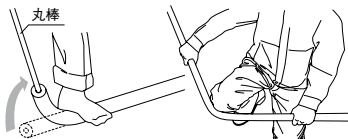

4 手すり棒の曲げ加工

- ① 曲げる際に、手すり棒のパイプ芯材にスプリングバンダーを差入れて折り曲げると、手すり棒のつぶれを防いで、きれいに曲げることができます。

- ② 曲げ点に膝をあて腕を肩幅に広く持ち、任意の角度に曲げます。曲げる際、膝にタオルなどを当てておくと、膝への負担が軽減されるため、容易に曲げられます。端部を曲げる場合はφ13mmの丸棒を使って曲げます。

- ③ スプリングバンダーを左に回しながら引き抜きます。引っかかる場合は曲げた箇所を少しだけ元に戻してやると、引き抜けます。