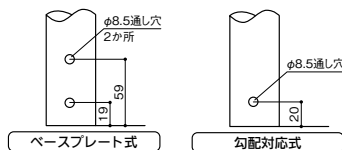

▲ご注意

- ●ベースのボルトを締め直す時は、締付トルク10N・m以上で締付けること。

※ストレートEZレール・アプローチレール等、他シリーズと部材を組合せて使用することはできません。

屋外用手すり

室内用手すり

トイレ用手すり

浴室用手すり

据置式手すり

手すり以外の商品

感染症対策

玄関

階段・廊下

トイレ

浴室・洗面所

寝室・居間

屋外

バリアフリー

金物

収納・内装

建築資材

水まわり

防犯

耐震・防災

ペット用品

接着・テープ・

清掃・補修

道具・工具

お役立ち

コーナー

豆知識

ご利用方法