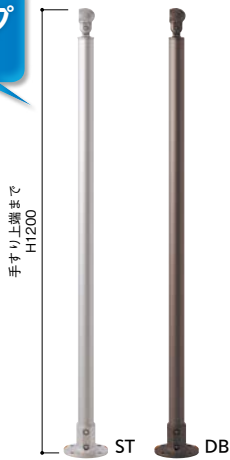

マツ穴 Eベースプレート式支柱

サイズ	色	商品コード	品番	価格
H900	ステンカラー色	040-2852	BJ-52ST	1本 21,700円 (税抜き)
	ダークブロンズ	040-2892	BJ-92DB	
H1200	ステンカラー色	040-2961	BJ-161ST	1本 25,100円 (税抜き)
	ダークブロンズ	040-2962	BJ-162DB	

●材質:アルミ合金・アルミ型材●付属品:ステンコーチスクリュー8×65 4本、ナイロンアンカーMG10×50 4本、φ8用ステン平座金4枚、ばね座金4枚、調整スペーサー 4枚、手すり固定用ねじφ皿ドリルねじ4×19 2本、六角棒スパナ(呼び5) 1本、六角棒スパナ(呼び3) 1本(ロングタイプのみ)
※化粧カバーは本ページ下に掲載の「ベースプレート式支柱用化粧カバー(N)」又は「ベースプレート式支柱用化粧カバー後付け」をご使用ください。

ロングタイプ
(H=1200)