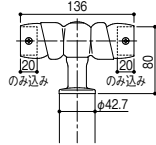

Eコーナー

(単位:mm)

取付け
金具付

曲がる手すり棒をご使用になる場合は、錆び止めローバル(別売)と付属の防水パッキンをご使用ください。

コーナー支柱の角度調整範囲はP.53をご覧ください。

マツ穴 Eベースプレート式コーナー支柱

サイズ	色	商品コード	品番	価格
H1200	ステンカラー色	040-3113	BJ-207ST	1本 33,400円 (税抜き)
	ダークブロンズ	040-3114	BJ-208DB	

●材質:アルミ合金・アルミ型材●付属品:ステンコーチスクリュー8×65 4本、ナイロンアンカーMG10×50 4本、φ8用ステン平座金4枚、ばね座金4枚、調整スペーサー 4枚、手すり固定用ねじφ皿ドリルねじ4×25 2本、防水パッキン2個、キャップ小1個、六角棒スパナ(呼び3、5)各1本
※化粧カバーは本ページ下に掲載の「ベースプレート式支柱用化粧カバー(N)」又は「ベースプレート式支柱用化粧カバー後付け」をご使用ください。

別売