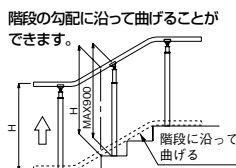

4 手すり棒の曲げ加工

- ① 曲げる際に、手すり棒のパイプ芯材にスプリングバンダーを差入れて折り曲げると、手すり棒のつぶれを防いで、きれいに曲げることができます。

- ② 曲げ点に膝をあて腕を肩幅に広く持ち、任意の角度に曲げます。曲げる際、膝にタオルなどを当てておくと、膝への負担が軽減されるため、容易に曲げられます。端部を曲げる場合はφ13mmの丸棒を使って曲げます。

- ③ スプリングバンダーを左に回しながら引き抜きます。引っかかる場合は曲げた箇所を少しだけ元に戻してやると、引き抜けます。