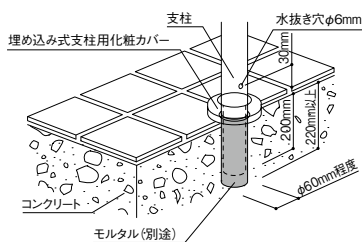

下地別施工例

コンクリート