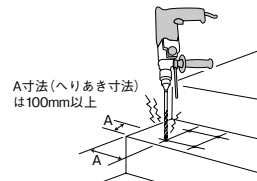

▲施工上のご注意

- ●床厚が100mm未満のコンクリート床の場合には取付けできません。
- ●へりあき寸法は100mm以上必要です。

- ●Eベースプレート式支柱は、チョークラインをタイル目地に合わせた取付けはできません。
- ●木下地には取付けできません。

- ③マーキングしたA点に振動ドリル(ドリル径10mm)にて、深さ55mmの穴をあけ、付属のナイロンアンカー-MG10を挿入してください。