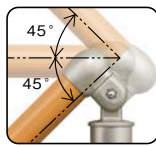

Eエンド

(単位:mm)

取付け
金具付

曲がる手すり棒をご使用になる場合は、錆び止めローバル(別売)と付属の防水パッキンをご使用ください。

マツ穴 Eベースプレート式エンド支柱

サイズ	色	商品コード	品番	価格
H1200	ステンカラー色	040-2963	BJ-163ST	1本 25,500円 (税抜き)
	ダークブロンズ	040-2964	BJ-164DB	

●材質:アルミ合金・アルミ型材●付属品:ステンコーチスクリュー8×65 4本、ナイロンアンカーMG10×50 4本、φ8用ステン平座金4枚、ばね座金4枚、調整スペーサー 4枚、手すり固定用ねじφ皿ドリルねじ4×19 1本、防水パッキン1個、六角棒スパナ(呼び3、5)各1本
※化粧カバーは本ページ下に掲載の「ベースプレート式支柱用化粧カバー(N)」又は「ベースプレート式支柱用化粧カバー後付け」をご使用ください。

ロングタイプ
(H=1200)