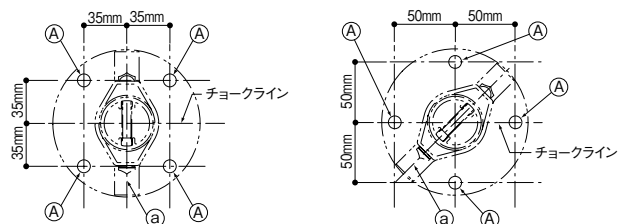

道具・工具

お役立ちコーナー

豆知識

ご利用方法

ベースプレート式支柱の施工

- ①施工要領書の参考取付方法より割付けした支柱位置にラインと垂直な線を引きます。
- ②チョークラインと①のラインより、下図に基づきA点を記します。

※チョークラインをタイル目地に合わせる場合

▲施工上のご注意