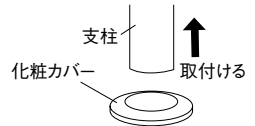

⚠️ 施工上のご注意

- へりあき寸法は100mm以上必要です。
- 独立基礎の場合は250×250×H500mmのコンクリート基礎としてください。