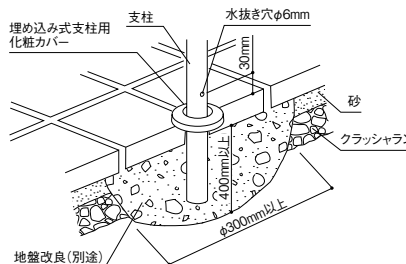

- ⑦ 化粧カバーを取付けて完了です。

下地別施工例

コンクリート

クラッシュラン

土

※ストレートEZレール・アプローチレール等、他シリーズと部材を組合せて使用することはできません。

屋外用手すり

フリーレール