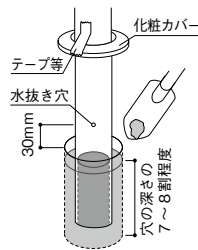

- ④ 穴深さの7~8割あたりまでコンクリートを流込み、あらかじめ水抜き穴(支柱の床面から30mmあがった位置にφ6mm)をあけた支柱の内部にコンクリートが充填されるよう挿入します。

⚠️ 埋め込み式支柱・E埋め込み式支柱 施工上のご注意

- 埋め込み式支柱には必ず水抜き用の穴があいている状態にしてください。
- 支柱に設けられている水抜き用の穴は必ず床面上にしてください。もし施工上支柱の切断等で水抜き穴が無くなった場合は、新たに水抜き穴をあけてください。支柱内の破損の原因となります。

水抜き穴がない...
● 結露などにより内部に水がだんだんたまる。