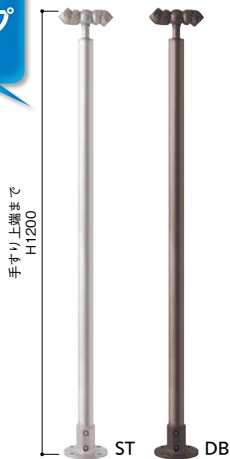

マツ穴 Eベースプレート式エンド支柱

サイズ	色	商品コード	品番	価格
H1200	ステンカラー色	040-2963	BJ-163ST	1本 25,500円 (税抜き)
	ダークブロンズ	040-2964	BJ-164DB	

●材質:アルミ合金・アルミ型材●付属品:ステンコーチスクリュー8×65 4本、ナイロンアンカーMG10×50 4本、φ8用ステン平座金4枚、ばね座金4枚、調整スペーサー 4枚、手すり固定用ねじφ皿ドリルねじ4×19 1本、防水パッキン1個、六角棒スパナ(呼び3、5)各1本
※化粧カバーは本ページ下に掲載の「ベースプレート式支柱用化粧カバー(N)」又は「ベースプレート式支柱用化粧カバー後付け」をご使用ください。

ロングタイプ
(H=1200)